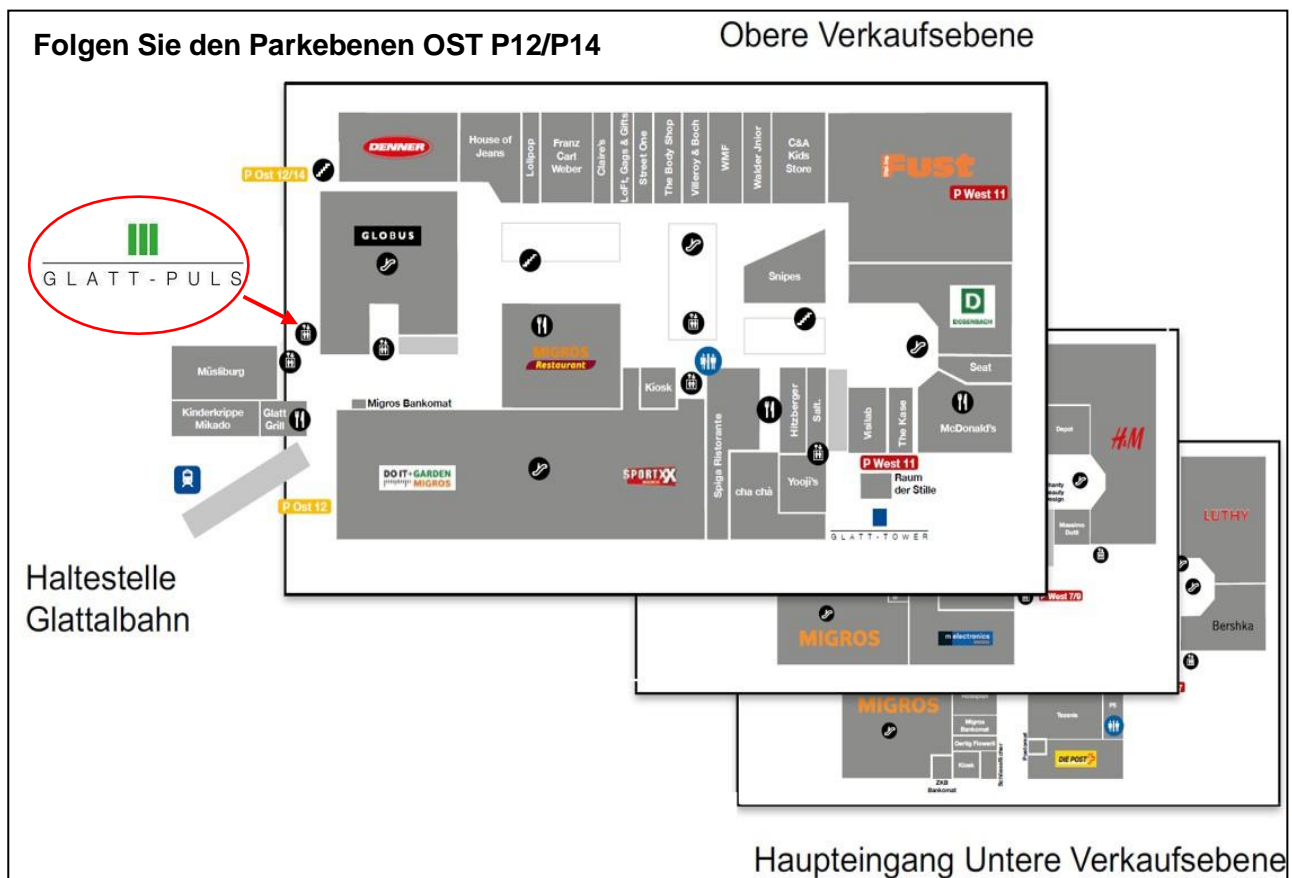

WEGBESCHREIBUNG AUGEN GLATTZENTRUM

Die Augen Glattzentrum AG befindet sich im 2. OG des Glatt Puls im Einkaufszentrum Glatt und ist mit den Aufzügen von den Parkebenen OST P2, P4, P6, P8, P10, P12 und P14 direkt erreichbar.

Am einfachsten erreichen Sie uns mit den Aufzügen, welche sich neben der „Müsilburg“ in nächster Nähe der Haltestelle der Glattalbahnen bzw. neben dem Eingang des Globus auf Parkebene 12 befinden.

Beachten Sie die Signaletik GLATT PULS und folgen Sie dem Logo.