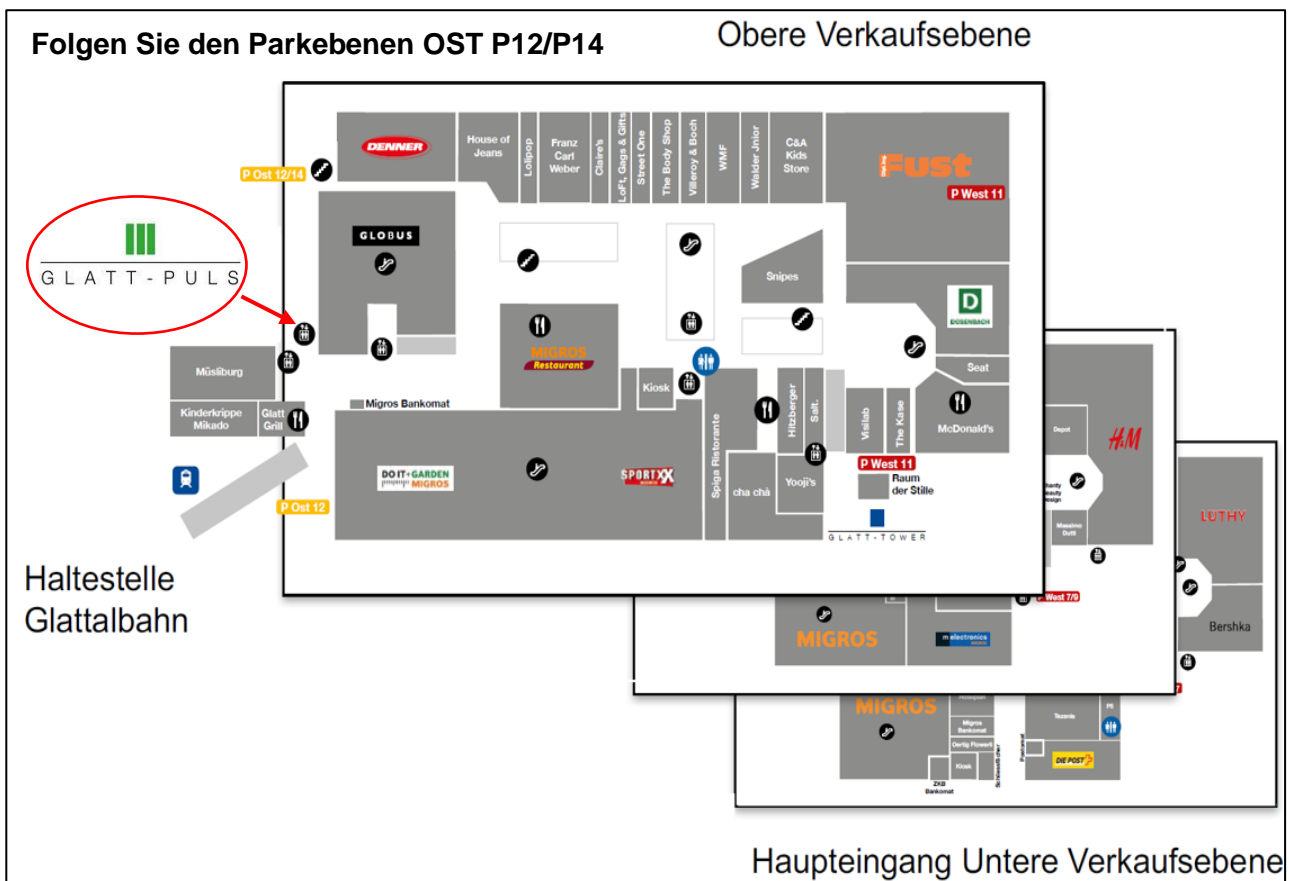

WEGBESCHREIBUNG AUGEN GLATTZENTRUM

Die Augen Glattzentrum AG befindet sich im 2. OG des Glatt Puls im Einkaufszentrum Glatt und ist mit den Aufzügen von den Parkebenen OST P2, P4, P6, P8, P10, P12 und P14 direkt erreichbar.

Am einfachsten erreichen Sie uns mit den Aufzügen, welche sich neben der „Müsliburg“ in nächster Nähe der Haltestelle der Glattalbahn bzw. neben dem Eingang des Globus auf Parkebene 12 befinden.

Beachten Sie die Signalethik GLATT PULS und folgen Sie dem Logo.